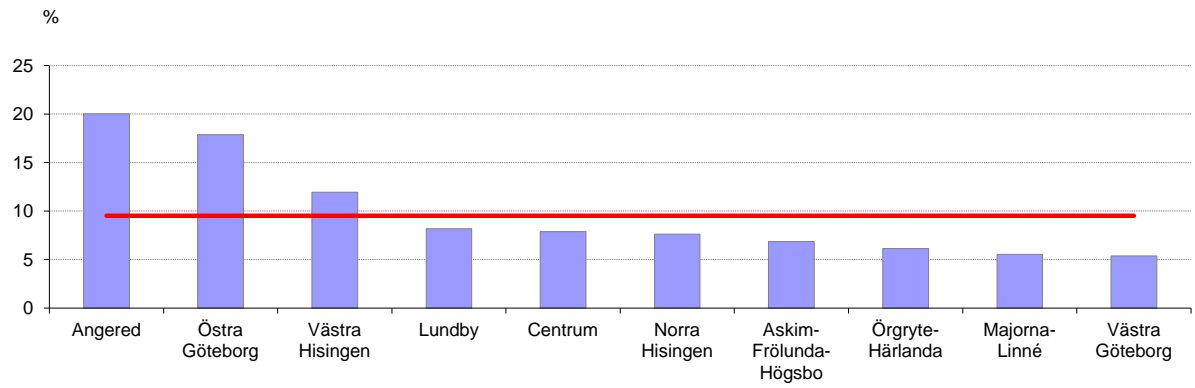

Stadsdelsnämnder:

Andel (%) utländska medborgare 2013

Källa: SCB

— Gbg - snitt